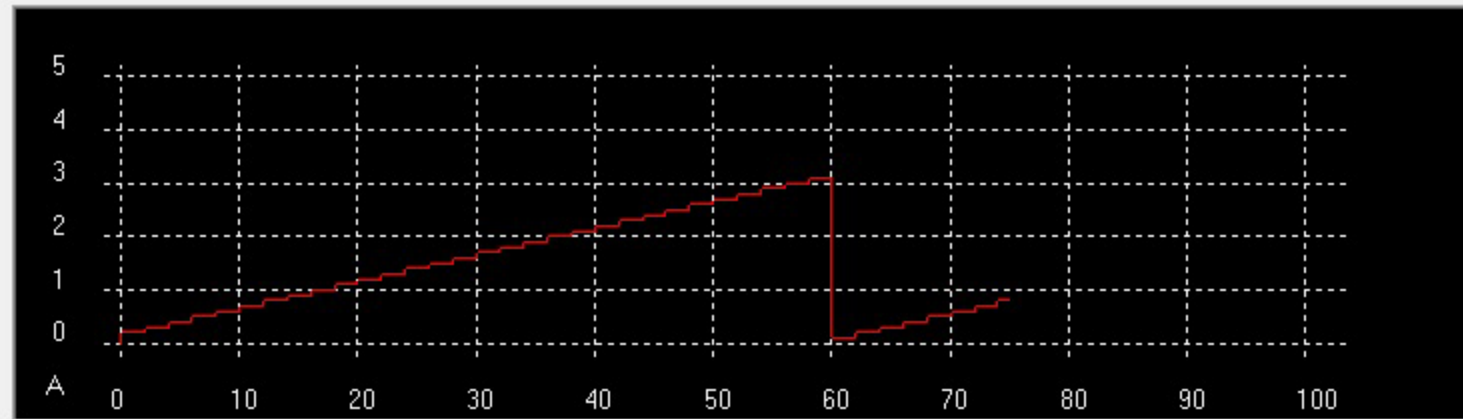

English

OUT

U: 00.00V I: 0.000A

SET

24V

3.951A

ON

over current

Steady Output

305DB  
Version: 1.0  
2015-12-4 14:13:22

Time	U (V)	I (A)
14:13:22	00.00V	0.000A
14:13:23	00.31V	0.200A
14:13:25	00.31V	0.200A
14:13:26	00.55V	0.300A
14:13:27	00.55V	0.300A
14:13:28	00.81V	0.400A
14:13:29	00.81V	0.400A
14:13:30	01.09V	0.500A
14:13:31	01.09V	0.500A

305DB		
U (V)	A (A)	T (S)
11	1,1	2
12	1,2	2
13	1,3	2
14	1,4	2
15	1,5	2
16	1,6	2
17	1,7	2
18	1,8	2
19	1,9	2
20	2	2
21	2,1	2
22	2,2	2
23	2,3	2
24	2,4	2
25	2,5	2
26	2,6	2
27	2,7	2
28	2,8	2
29	2,9	2
30	3	2
31	3,1	2