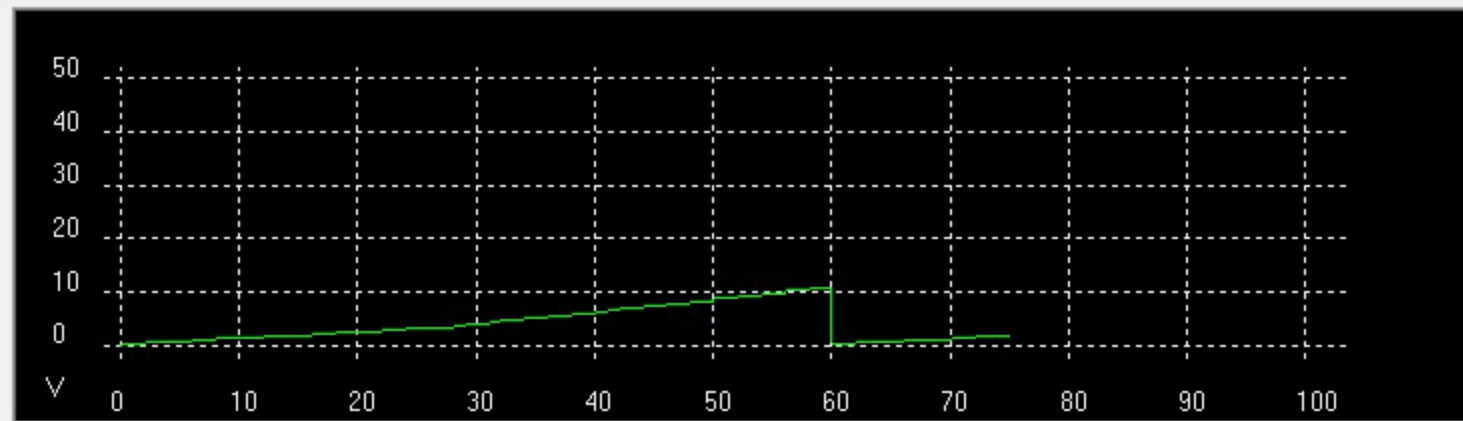

English

OUT

U: 00.00V I: 0.000A

SET

24V

3.951A

ON

over current

Steady Output

305DB  
Version: 1.0  
2015-12-4 14:13:22

Time	U (V)	I (A)
14:13:22	00.00V	0.000A
14:13:23	00.31V	0.200A
14:13:25	00.31V	0.200A
14:13:26	00.55V	0.300A
14:13:27	00.55V	0.300A
14:13:28	00.81V	0.400A
14:13:29	00.81V	0.400A
14:13:30	01.09V	0.500A
14:13:31	01.09V	0.500A

305DB		
U (V)	A (A)	T (S)
11	1,1	2
12	1,2	2
13	1,3	2
14	1,4	2
15	1,5	2
16	1,6	2
17	1,7	2
18	1,8	2
19	1,9	2
20	2	2
21	2,1	2
22	2,2	2
23	2,3	2
24	2,4	2
25	2,5	2
26	2,6	2
27	2,7	2
28	2,8	2
29	2,9	2
30	3	2
31	3,1	2