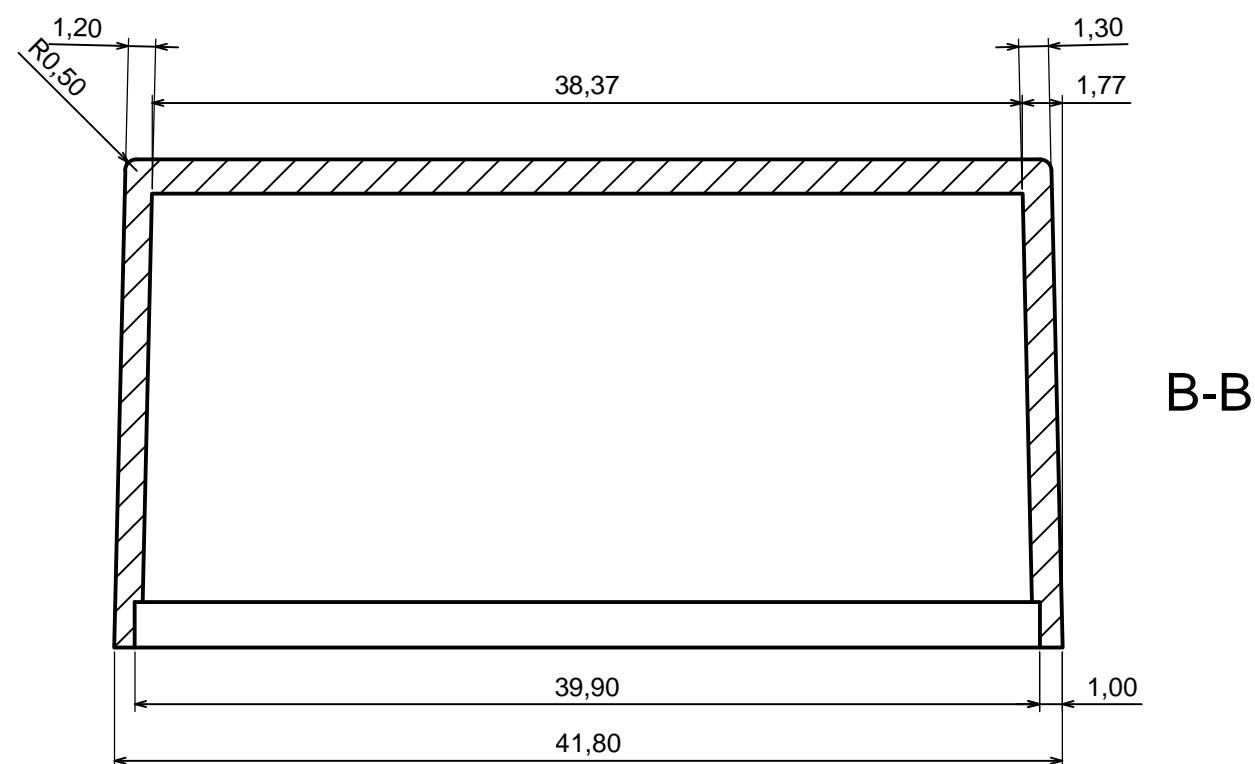

Wszystkie prawa zastrzeżone, Copyright Kradex 2014		
Model produktu	Obudowa Z86 - zestawienie	
Format: A3	Materiał: PS, ABS	
Skala 5:1	Tolerancja: +/- 0,1	

Wszystkie prawa zastrzeżone, Copyright Kradex 2014		
Model produktu	Obudowa Z86 - część górna	
Format: A3	Materiał: PS, ABS	
Skala 5:1	Tolerancja: +/- 0,1	

Wszystkie prawa zastrzeżone, Copyright Kradex 2014	
Model produktu	Obudowa Z86 - część dolna
Format: A3	Materiał: PS, ABS
Skala 3:1	Tolerancja: +/- 0,1